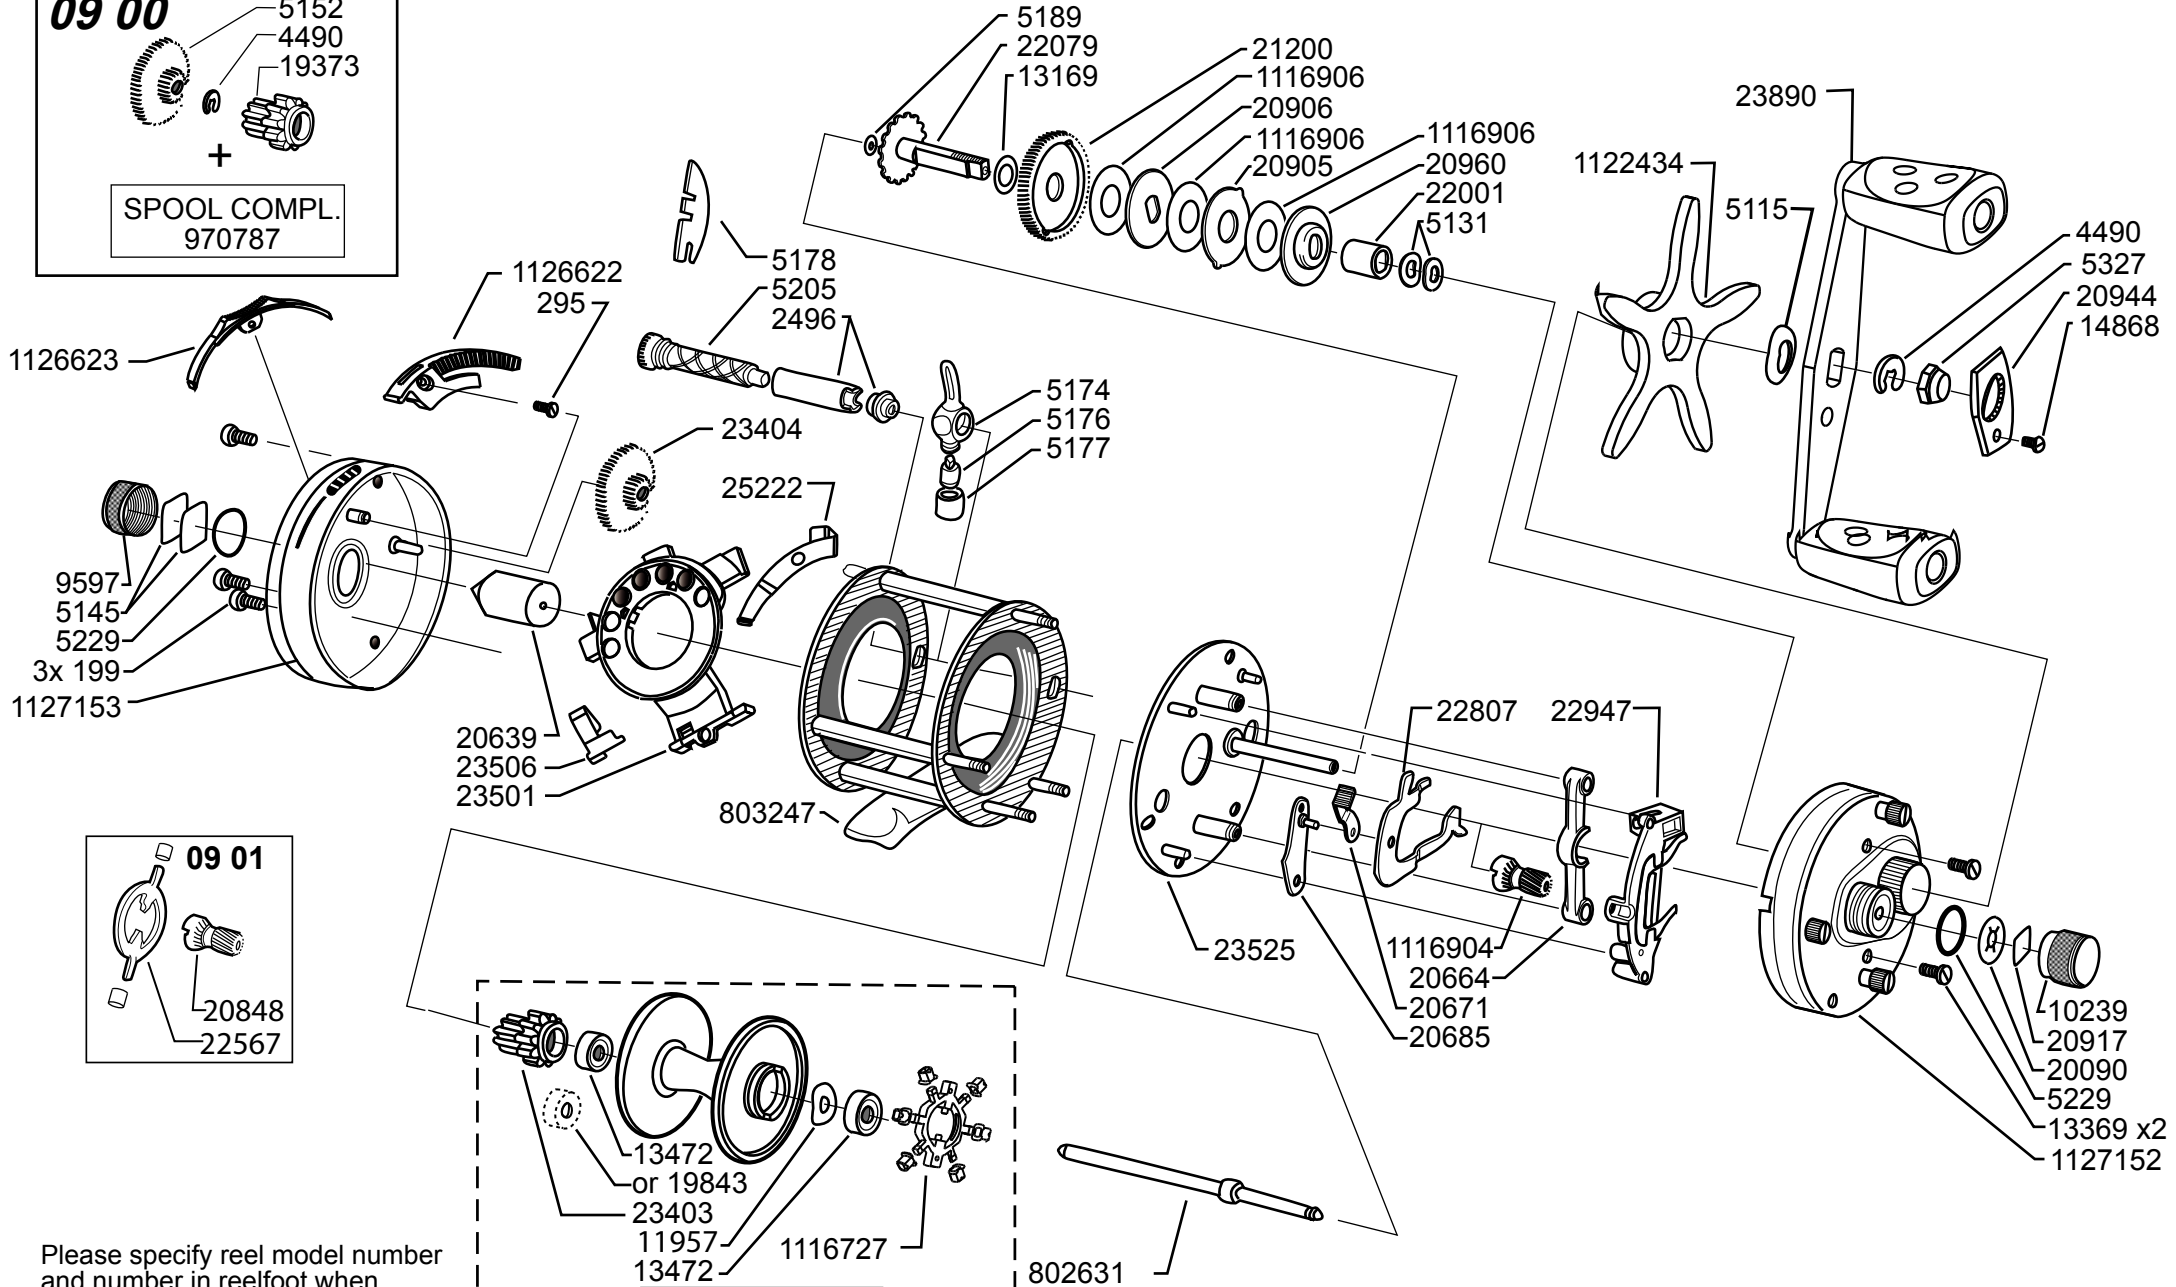

09 00

SPOOL COMPL.
970787

09 01

SPOOL COMPL.
SILVER
1124260

Please specify reel model number and number in reelfoot when ordering parts

Vid beställning av reservdelar bör alltid rulltyp och nummerbeteckning under rullfoten anges