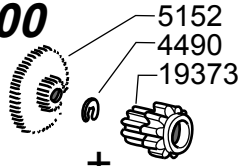

09 00

SPOOL COMPL.
970787

09 01

SPOOL COMPL.
SILVER
1124260

Please specify reel model number and number in reelfoot when ordering parts

Vid beställning av reservdelar bör alltid rulltyp och nummerbeteckning under rullfoten anges